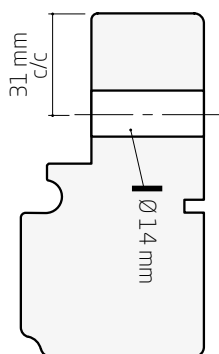

Säkerhetsklassning

Som tillval kan alla enkeldörrar beställas enligt säkerhetsklass EN 1627 RC2(N).

Ljudklassning Rw 35 dB, 40 dB

För ljudklassning Rw35 och Rw40 finns 16 olika dörrtyper att välja bland. 5 utan glas, 11 med glas. En ljudklassad dörr byggs med ljudreducerande isolering. Glasade dörrar levereras med säkerhetsglas, energi, akustik. Alla ljuddörrar kan kombineras med tillval för brandklassning EI30.

Brandklassning

Tillvalet Brandklass EI30 kan endast kombineras med ljudklassade dörrar. 5 utan glas, 11 med glas. En brandklassad EI30 dörr byggs med en ljudreducerande isolering samt brandlister/svällister i sidor och topp av dörrbladet. Glasade dörrar produceras med brandglas, Pyrobel.

Montering

Vid köp av en ytterdörr från NorDan medföljer utförliga monterings- och underhållsbeskrivningar, tätningsringar samt täckpluggar. De två transparenta tätningsringarna är lätta att montera och skall monteras samtidigt som cylinder och handtag på dörrrens utsida.

Förborring infästninghål

Ytterdörr

Förborring för karmskruv