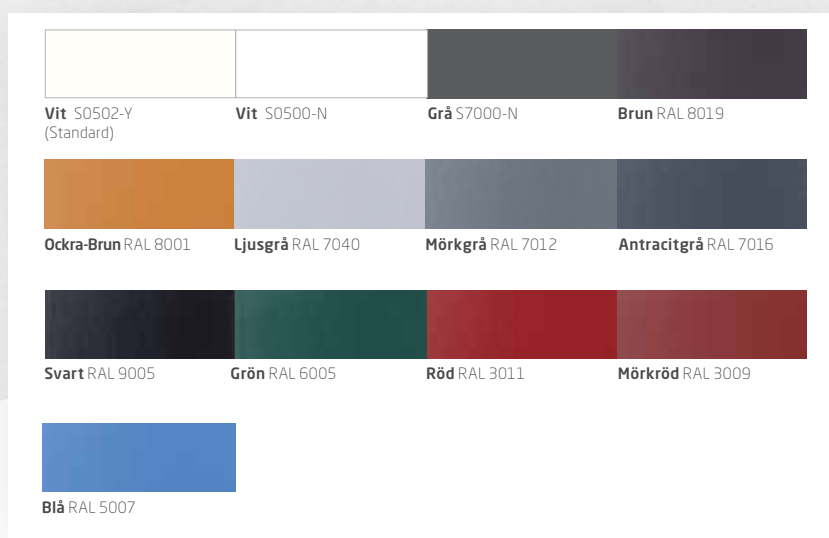

RAL Colour Charts can be obtained at: "RAL Deutsches Institut für Gütesicherung und Kennzeichnung e.V. (www.RAL-Colours.de)".

Obs! På grund av trycktekniska skäl kan färgerna på dörrarna i katalogen avvika från den verkliga NCS-skalan. Tänk på detta när du färgsätter din dörr. *Garantier gäller ej för dörrar som är täckmålad- de svarta, NCS S9000-N, NCS S9050-N, RAL 8022, RAL 9004, RAL 9005, RAL 9011, RAL 9017.