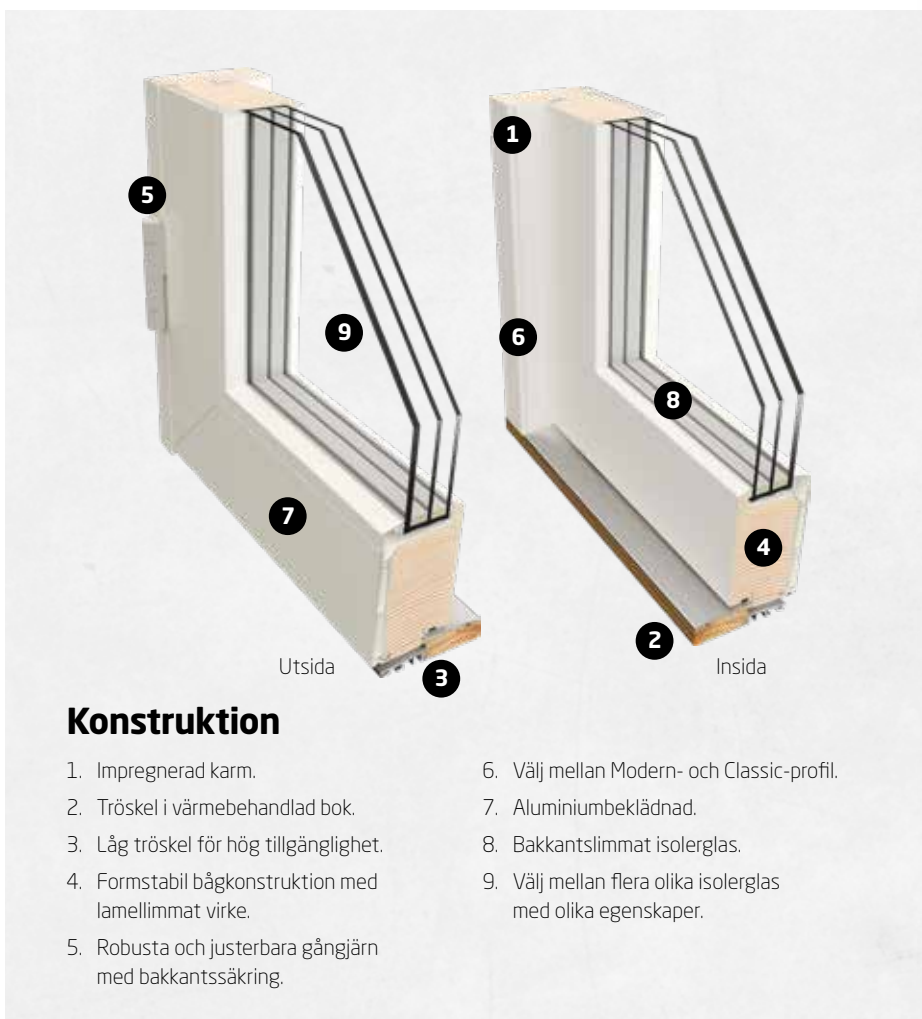

Utsida

Insida

Konstruktion

1. Impregnerad karm.
2. Tröskel i värmebehandlad bok.
3. Låg tröskel för hög tillgänglighet.
4. Formstabil bågstabil konstruktion med lamellimrat virke.
5. Robusta och justerbara gångjärn med bakkantssäkring.
6. Välj mellan Modern- och Classic-profil.
7. Aluminiumbeklädnad.
8. Bakkantslimmat isolerglas.
9. Välj mellan flera olika isolerglas med olika egenskaper.