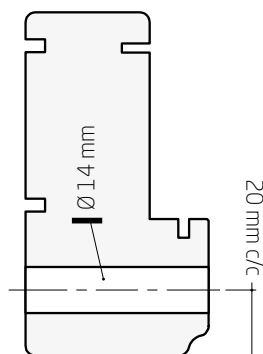

Förborring infästninghål

Ytterdörr

Förborring för karmskruv

Över- och Sidoljus

Förborring för karmskruv

U-värde för standard ytterdörr

Enkeldörr	U-värde
302, 312, 314, 373, 801, 806, 833, 834, 835, 848, 870, 871, 872, 875, 892, 911, 955, 992	0,76 W/m ² K
819G, 836G, 837G, 848G, 850G, 861G	0,84 W/m ² K
930G	1,0 W/m ² K
302G, 302G2, 312G, 801G, 820G, 831G, 831G2, 832G2, 834G, 835G, 836G3, 837G3, 838G, 839G3, 843G, 847G3, 858G, 863G, 864G, 865G, 869G2, 870G, 871G, 872G, 875G, 892G, 898G, 899G, 914G, 922G, 955G, 992G	1,1 W/m ² K
Pardörr	U-värde
373P, 801P, 833P, 834P, 835P, 871P, 992P	0,79 W/m ² K
819PG, 820PG, 836PG, 843PG	0,89 W/m ² K
302PG2+1, 831PG2, 834PG, 835PG, 836PG1+3, 836PG3, 838PG, 839PG1+3, 839PG3, 869PG2+1, 871PG, 892PG, 992PG	1,3 W/m ² K